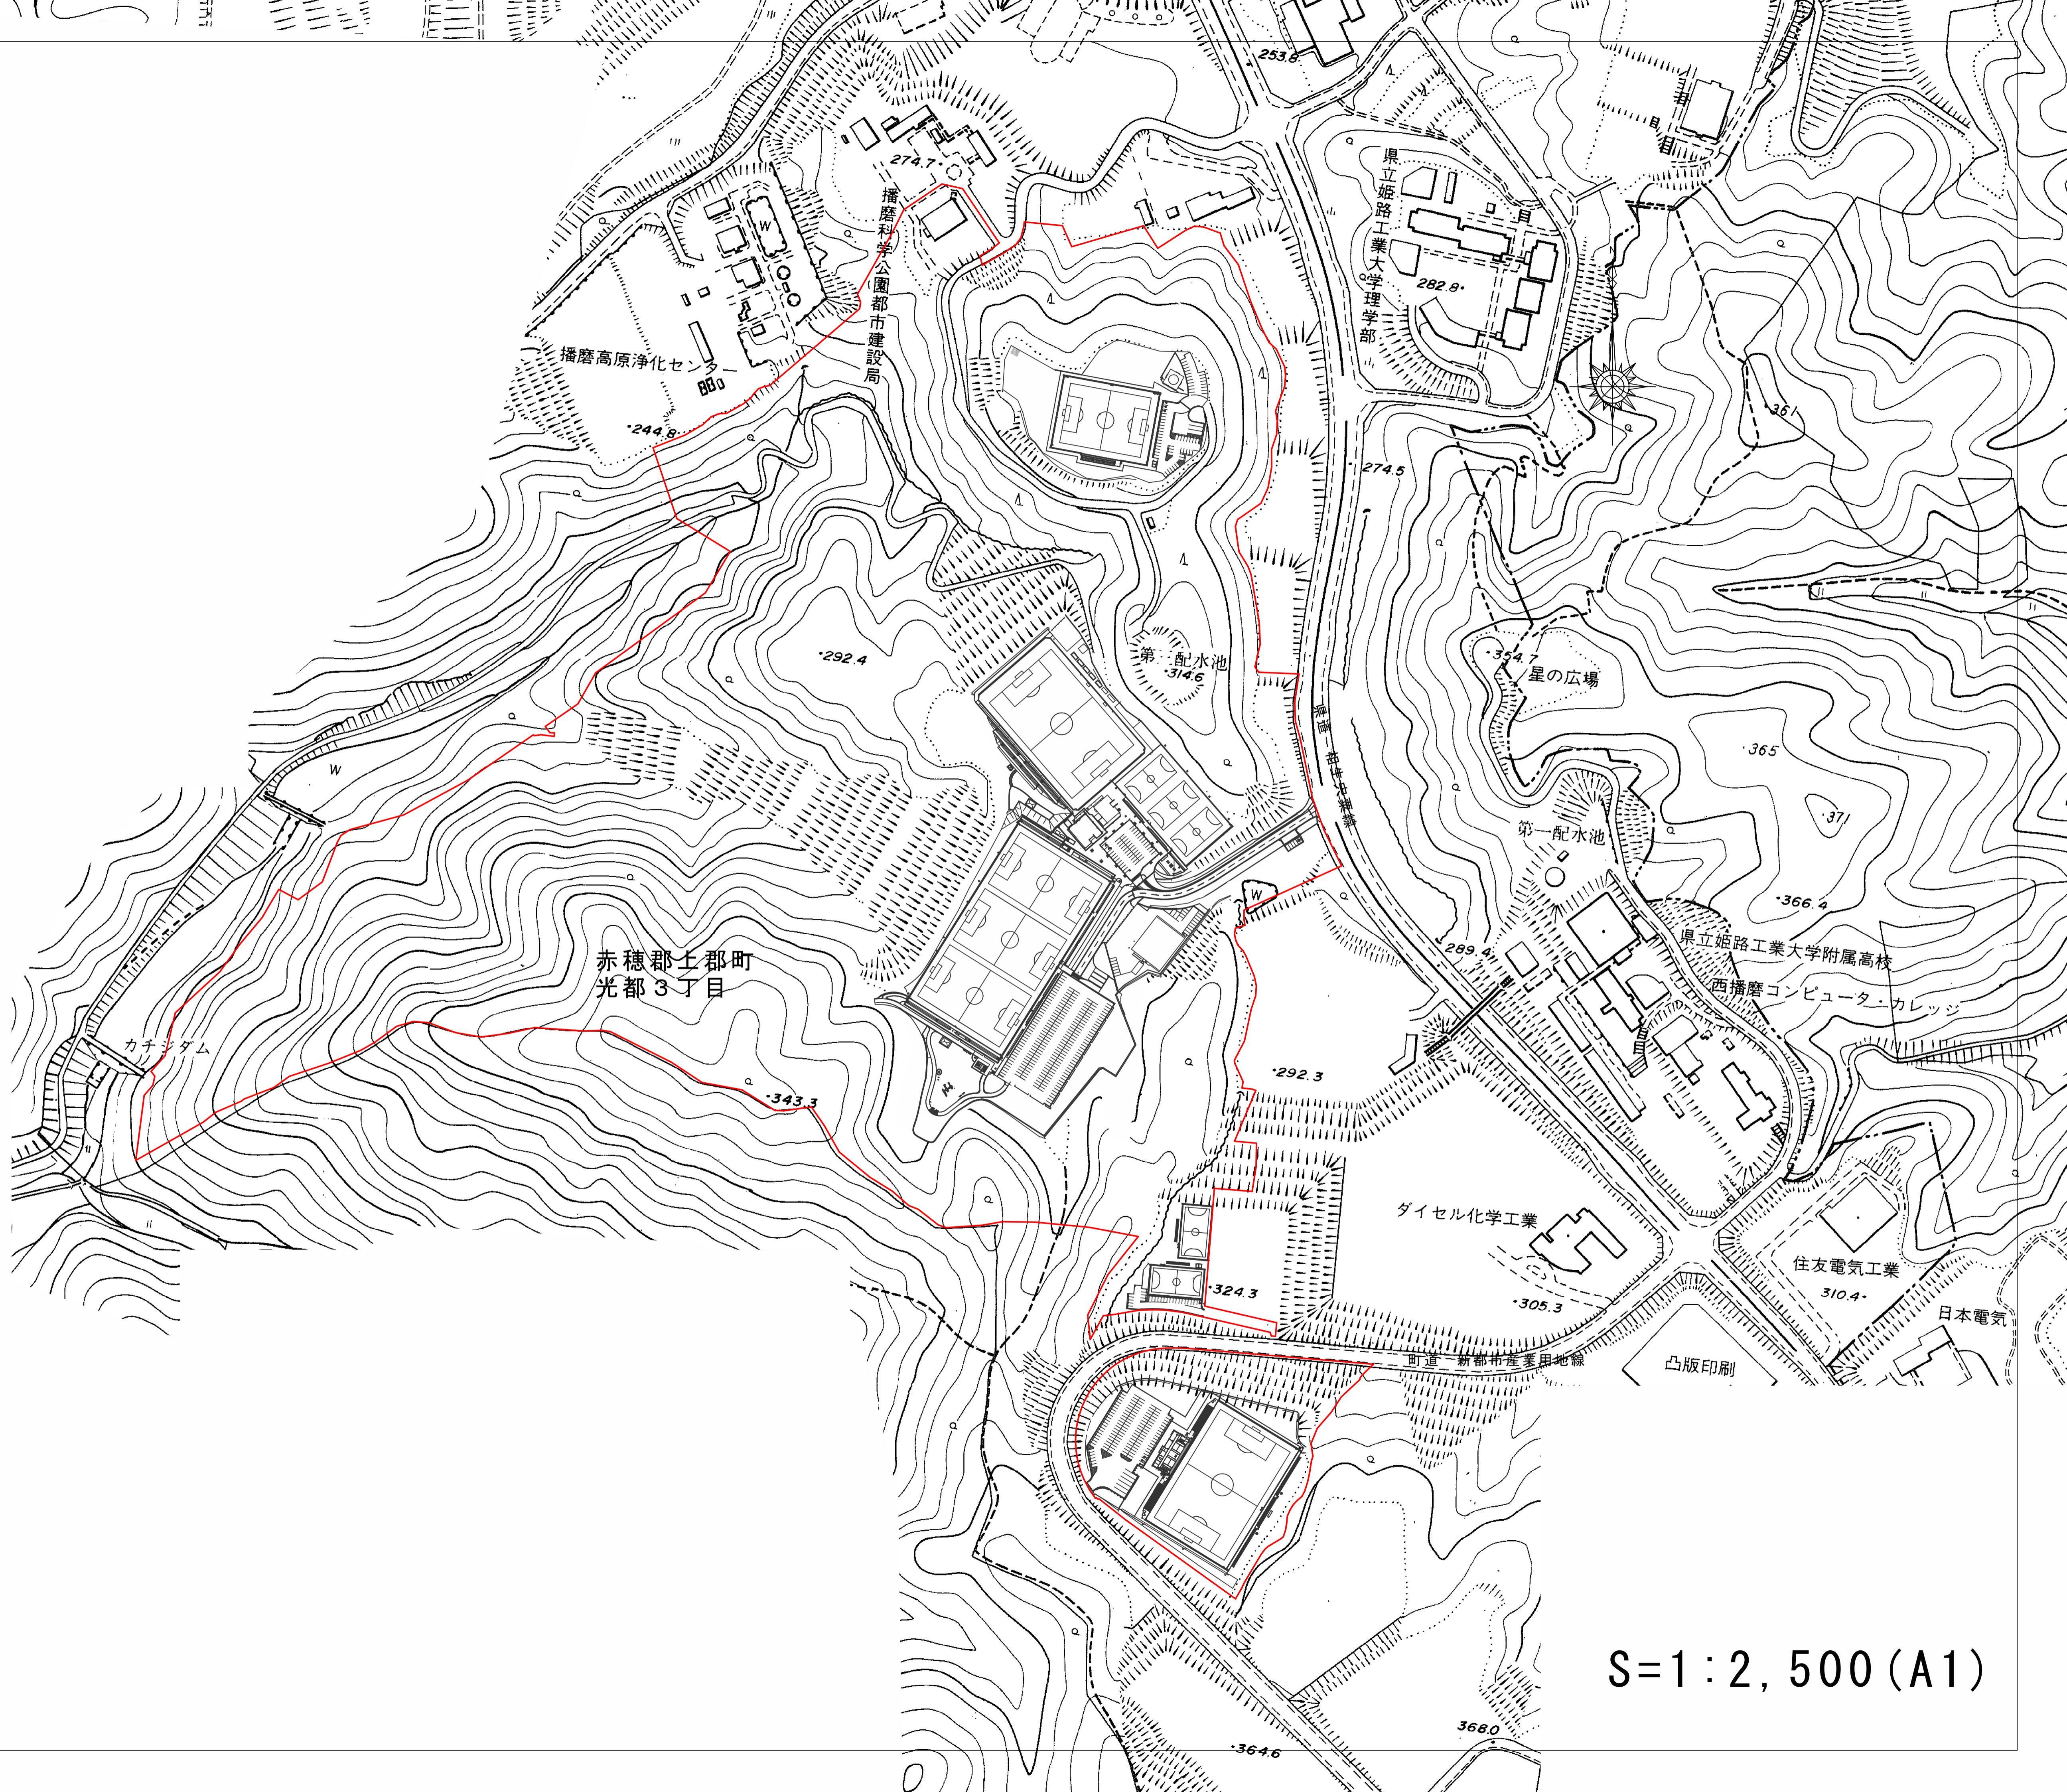

木戸口公園

S=1:2,500 (A1)