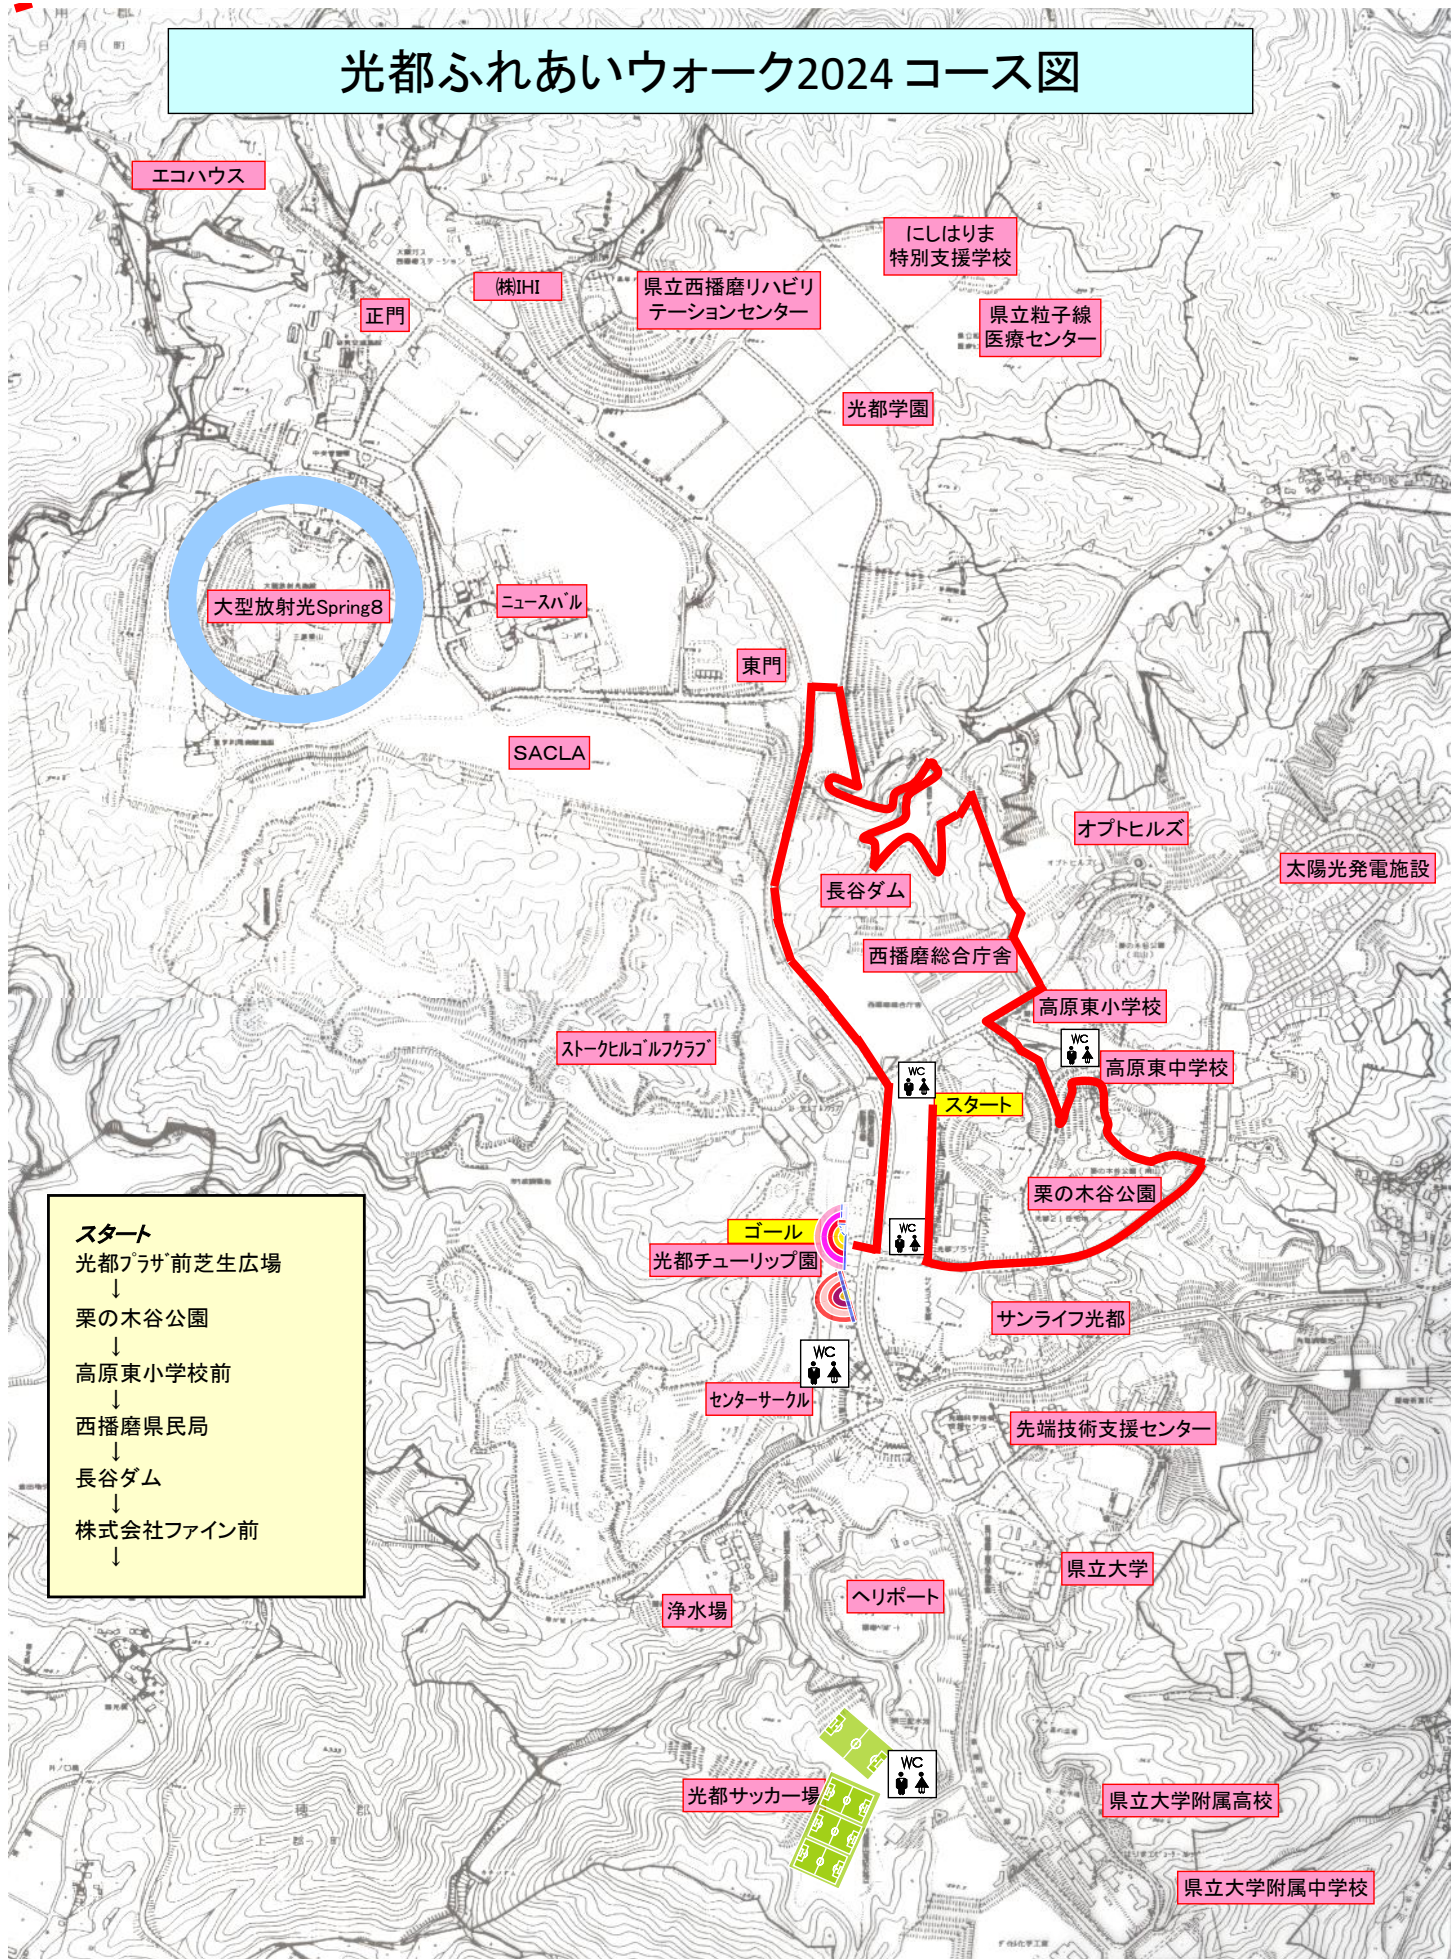

# 光都ふれあいウォーク2024 コース図

エコハウス

正門

㈱IHI

県立西播磨リハビリ  
テーションセンター

にしはりま  
特別支援学校

県立粒子線  
医療センター

光都学園

大型放射光Spring8

ニュースパル

東門

SACLA

オプトヒルズ

太陽光発電施設

長谷ダム

西播磨総合庁舎

高原東小学校

ストークヒルゴルフクラブ

高原東中学校

スタート

栗の木谷公園

ゴール

光都チューリップ園

サンライフ光都

センターサークル

先端技術支援センター

**スタート**  
光都プラザ前芝生広場  
↓  
栗の木谷公園  
↓  
高原東小学校前  
↓  
西播磨県民局  
↓  
長谷ダム  
↓  
株式会社ファイン前  
↓

浄水場

ヘリポート

県立大学

光都サッカー場

県立大学附属高校