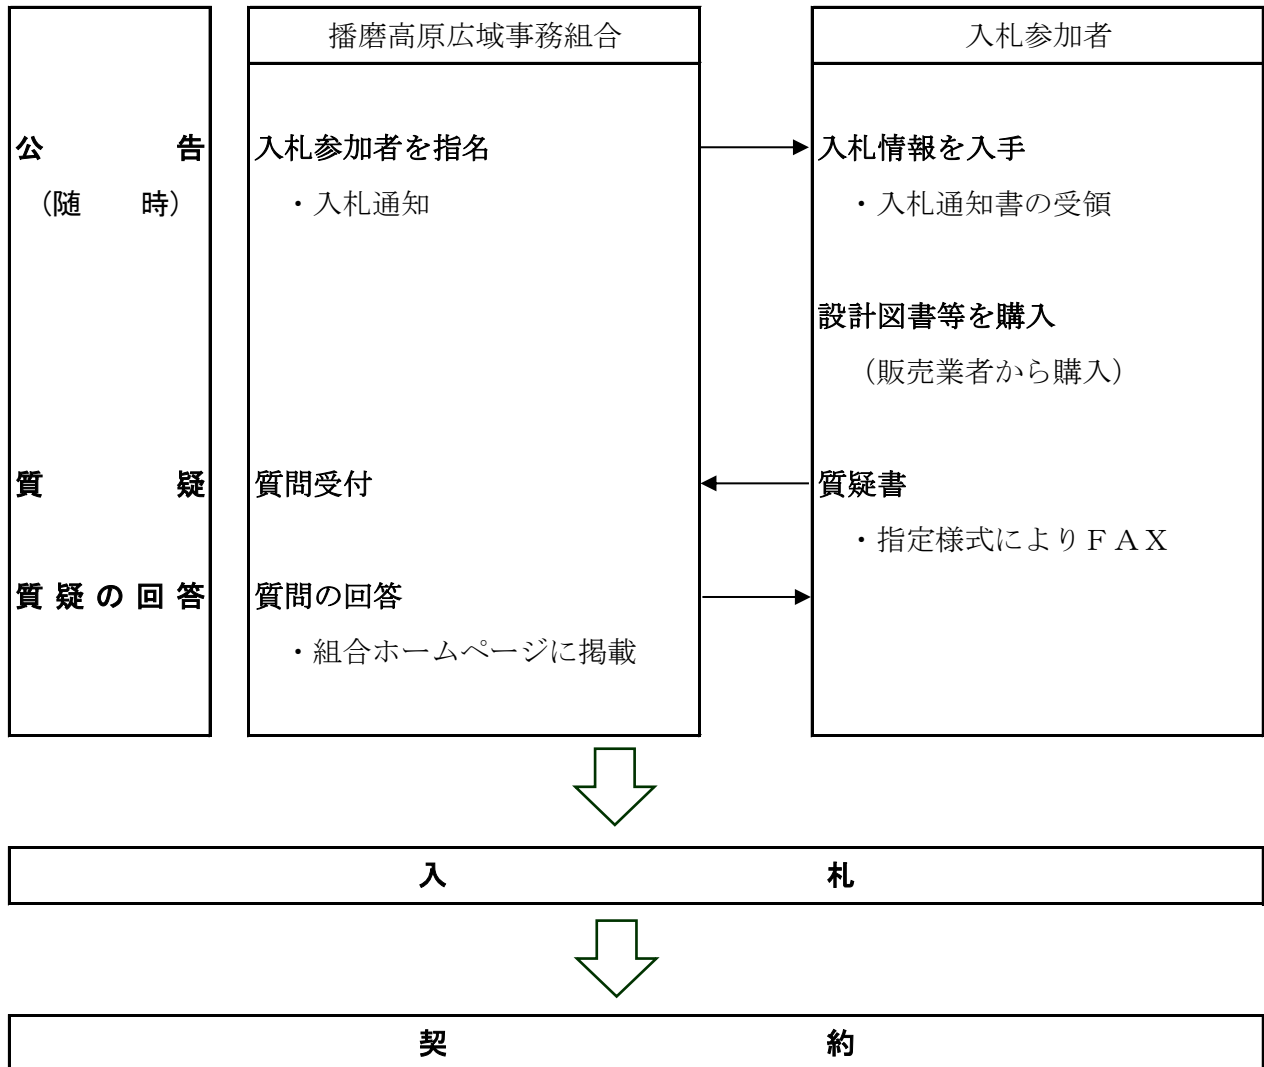

## 播磨高原広域事務組合指名競争入札の流れ

※正確な日程については、入札通知書で確認してください。