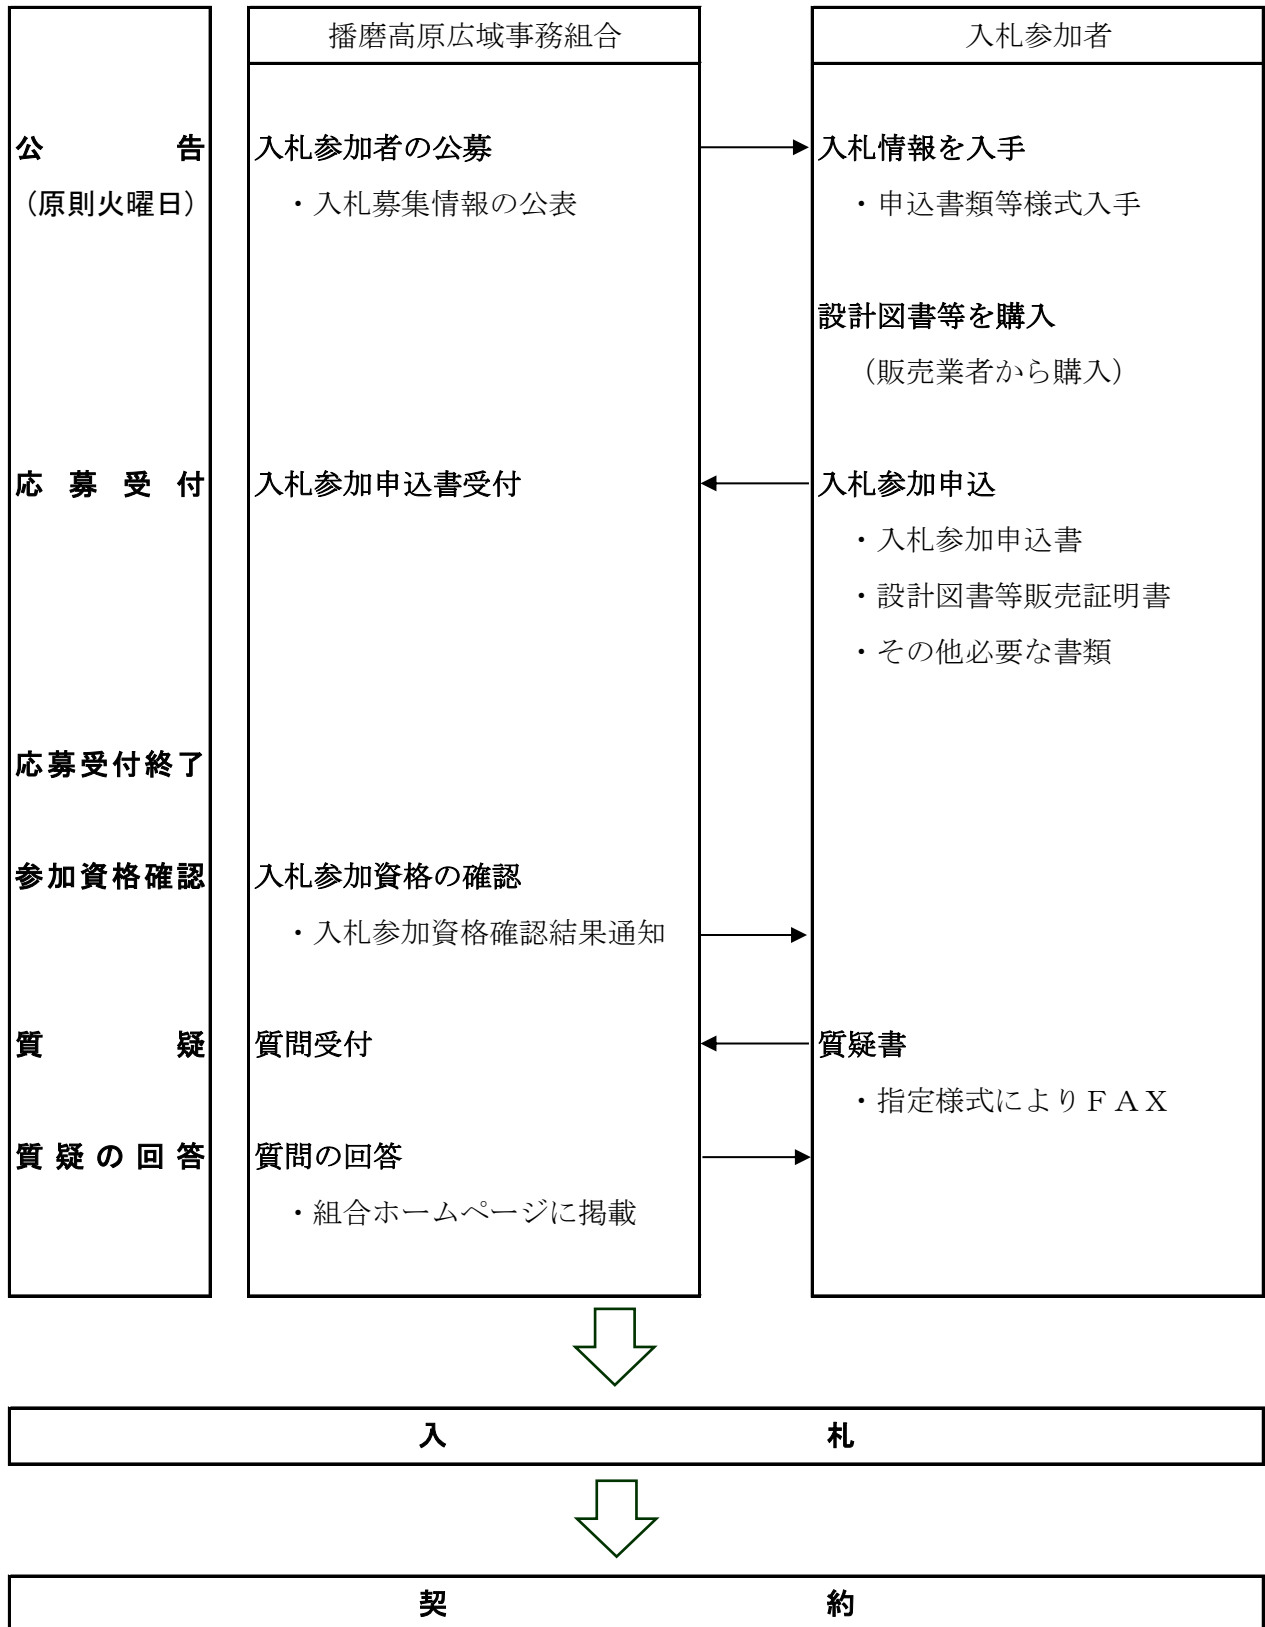

播磨高原広域事務組合制限付一般競争入札の流れ

※正確な日程については、入札募集情報で確認してください。